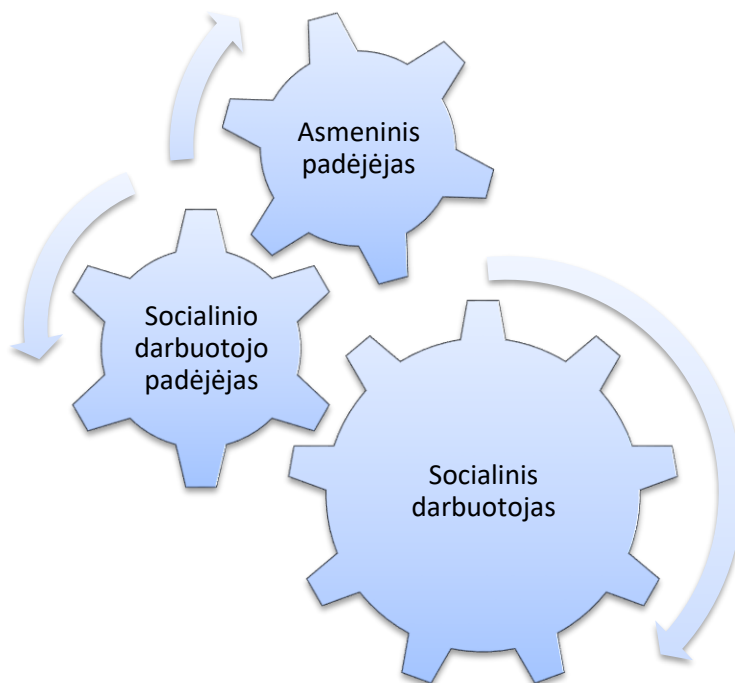

JAUNUOLIŲ DIENOS CENTRO ORGANIZACINĖ STRUKTŪRA

Linijinio pavaldumo schema darbuotojų, dirbančių tiesiogiai su klientu

KOMANDINIO DARBO SCHEMAS

Komanda tiesiogiai dirbanti su klientu

Aptarnaujančio personalo komanda

Veiklos administravimo komanda

Finansinės veiklos komanda

VALDYMO LYGIŲ HIERARCHIJOS SCHEMA