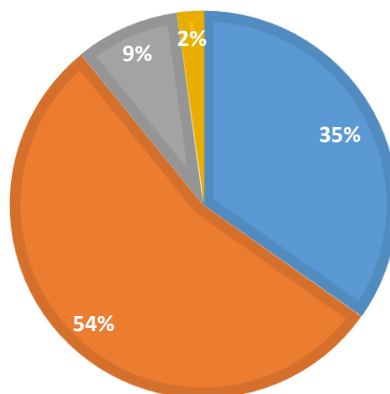

1.2 AŠ GAUNU GERŲ PATARIMŲ IŠ JDC.

■ Pilnai sutinku ■ Sutinku ■ Nesu tikras ■ Nesutinku