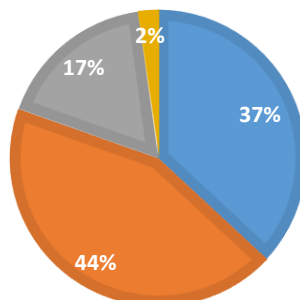

10.2 MANO ŠEIMOS NARIO NORAI YRA SVARBŪS IR Į JUOS VISADA ATSIŽVELGIAMA JDC.

■ Pilnai sutinku ■ Sutinku ■ Nesu tikras ■ Neatsakė