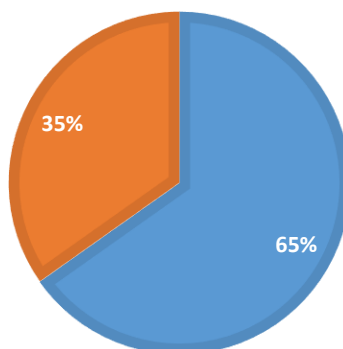

■ Pilnai sutinku ■ Sutinku

3.5 MŪSŲ ŠEIMOS IR JDC BENDRADARBIAVIMAS YRA GERAS.

■ Pilnai sutinku ■ Sutinku ■ Nesu tikras

4.1 INFORMACIJA APIE JDC VEIKLĄ MAN YRA PRIEINAMA.

■ Pilnai sutinku ■ Sutinku

4.2 AŠ GAUNU PAKANKAMAI INFORMACIJOS APIE SAVO ŠEIMOS NARIO VEIKLĄ IR PASIEKIMUS JDC.