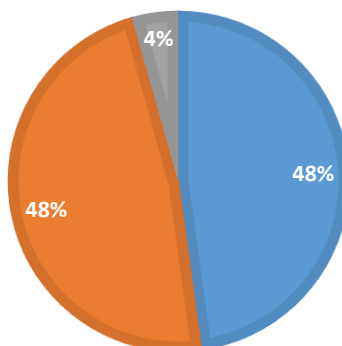

8.1 MANO ŠEIMOS NARIO GEROVĖ YRA SVARBI JDC PERSONALUI

■ Pilnai sutinku ■ Sutinku ■ Nesu tikras