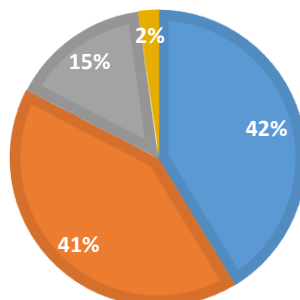

■ Pilnai sutinku ■ Sutinku ■ Nesu tikras ■ Neatsakė

9.3 JDC ŠVENČIA ĮVAIRIAIS SVARBIAS ŠVENTES.

■ Pilnai sutinku ■ Sutinku

9.4 MANO ŠEIMOS NARYS GALI PASIIMTI ATOSTOGŲ, KAI JIS NORI AR KAI JAM TO REIKIA.