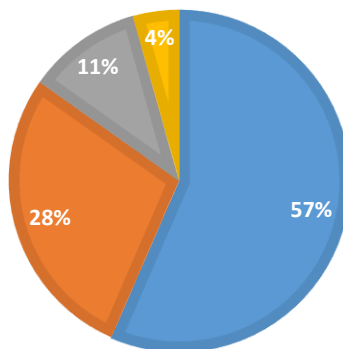

12.5 KONFLIKTINĖSE SITUACIJOSE JDC DARBUOTOJAI ELGIASI ADEKVAČIAI.

■ Pilnai sutinku ■ Sutinku ■ Nesu tikras ■ Neatsakė