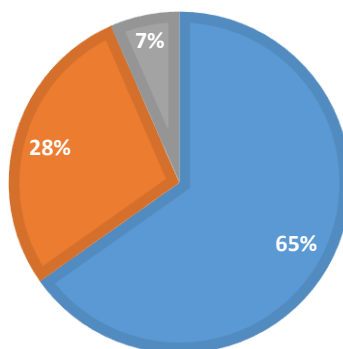

12.6 MANO ŠEIMOS NARYS JDC JAUČIASI GERAI.

■ Pilnai sutinku ■ Sutinku ■ Nesu tikras