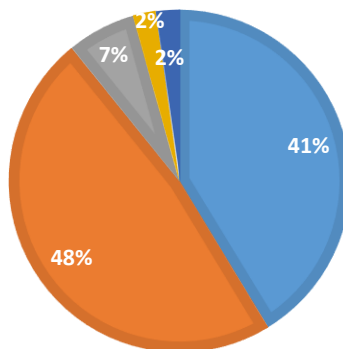

10.3 MANO ŠEIMOS NARYS JDC ĮGYJA SAVARANKIŠKUMO ĮGŪDŽIŲ.

■ Pilnai sutinku ■ Sutinku ■ Nesu tikras ■ Nesutinku ■ Neatsakė