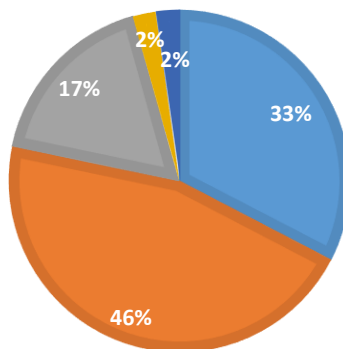

1.3 JEI MAN REIKIA PAGALBOS, JDC GALI NUKREIPTI MANE Į KITAS ORGANIZACIJAS .

■ Pilnai sutinku ■ Sutinku ■ Nesu tikras ■ Nesutinku ■ Neatsakė