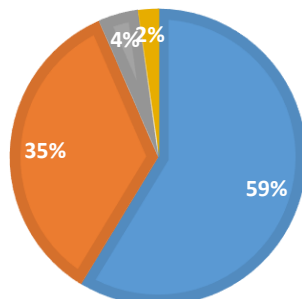

9.6 AŠ TURIU GALIMYBĘ DALYVAUTI MANO ŠEIMOS NARIO VEIKLOJE JDC, JEI AŠ TO NORIU.

■ Pilnai sutinku ■ Sutinku ■ Nesu tikras ■ Neatsakė