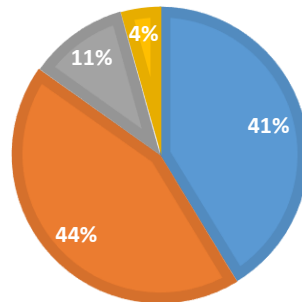

13.5 JDC DARBUOTOJAI PADEDA MANO ŠEIMOS NARIUI NUSIMATYTI INDIVIDUALIUS TIKSLUS IR JŲ SIEKTI.

■ Pilnai sutinku ■ Sutinku ■ Nesu tikras ■ Neatsakė