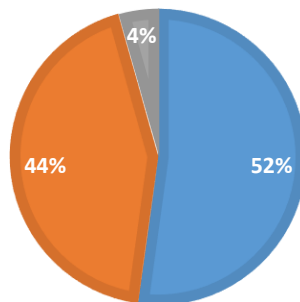

4.2 AŠ GAUNU PAKANKAMAI INFORMACIJOS APIE SAVO ŠEIMOS NARIO VEIKLĄ IR PASIEKIMUS JDC.

■ Pilnai sutinku ■ Sutinku ■ Nesu tikras