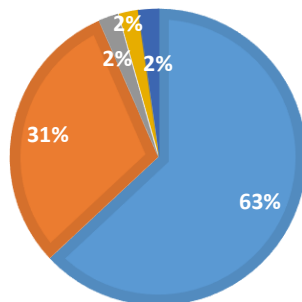

9.4 MANO ŠEIMOS NARYS GALI PASIIMTI ATOSTOGŲ, KAI JIS NORI AR KAI JAM TO REIKIA.

■ Pilnai sutinku ■ Sutinku ■ Nesu tikras ■ Nesutinku ■ Neatsakė