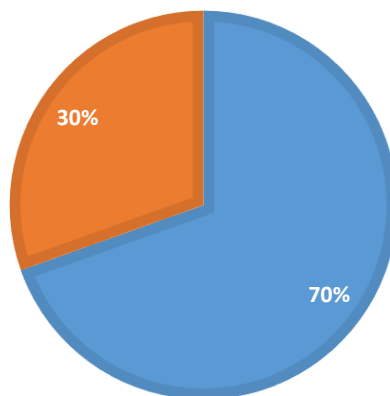

11.3 JDC PATALPOS ŠVARIOS IR TVARKINGOS.

■ Pilnai sutinku ■ Sutinku