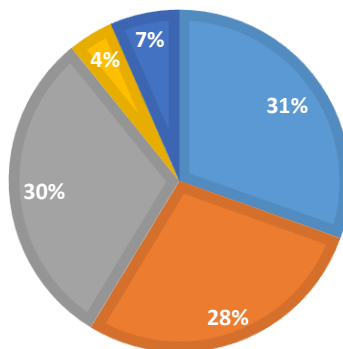

10.1 MANO ŠEIMOS NARYS JDC TURI GALIMYBĘ PRIIMTI SPRENDIMUS.

■ Pilnai sutinku ■ Sutinku ■ Nesu tikras ■ Pilnai nesutinku ■ Neatsakė