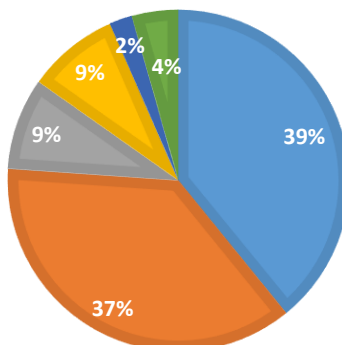

9.5 2 MĖN. ATOSTOGOS PER METUS YRA OPTIMALUS LAIKAS MANO ŠEIMOS NARIUI.

■ Pilnai sutinku ■ Sutinku ■ Nesu tikras ■ Nesutinku ■ Pilnai nesutinku ■ Neatsakė