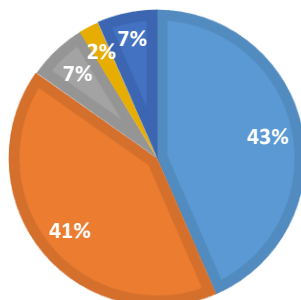

11.5 DARBUOTOJAI TURI PIRMOSIOS PAGALBOS ŽINIŲ IR GEBA PASIRŪPINTI MANO ŠEIMOS NARIU ĮVYKUS NELAIMEI.

■ Pilnai sutinku ■ Sutinku ■ Nesu tikras ■ Pilnai nesutinku ■ Neatsakė