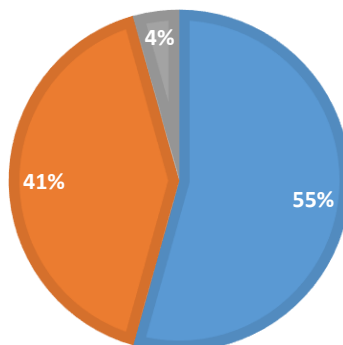

11.2 MANO ŠEIMOS NARIO HIGIENA YRA SVARBI JDC PERSONALUI.

■ Pilnai sutinku ■ Sutinku ■ Nesu tikras