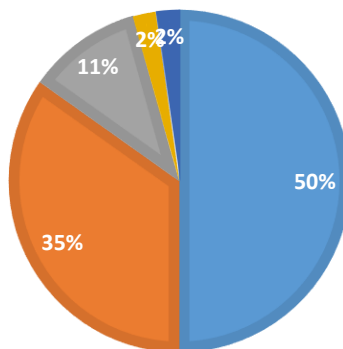

9.1 JDC SIŪLOMOS PASLAUGOS YRA GERAI SUBALANSUOTOS.

■ Pilnai sutinku ■ Sutinku ■ Nesu tikras ■ Nesutinku ■ Neatsakė