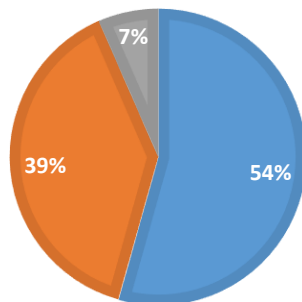

11.1 DARBUOTOJAI RŪPINASI, KAD MANO ŠEIMOS NARYS Į NAMUS GRĮŽTŲ ŠVARUS IR TVARKINGAS.

■ Pilnai sutinku ■ Sutinku ■ Nesu tikras