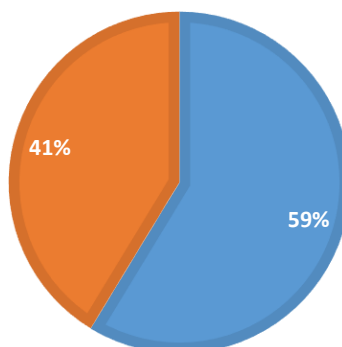

4.3 BENDRAVIMAS TARP JDC IR MANO ŠEIMOS YRA PAKANKAMAI GERAS.

■ Pilnai sutinku ■ Sutinku