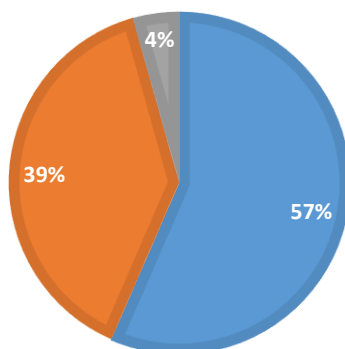

8.4 JDC JAUČIAMAS POZITYVUS MIKROKLIMATAS

■ Pilnai sutinku ■ Sutinku ■ Nesu tikras