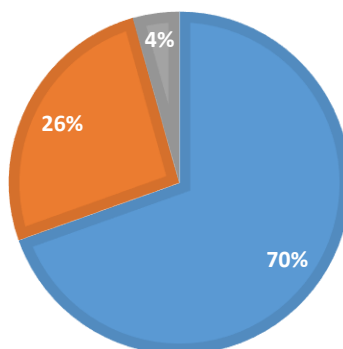

13.1 JDC MANO ŠEIMOS NARIU YRA PASIRŪPINAMA.

■ Pilnai sutinku ■ Sutinku ■ Nesu tikras