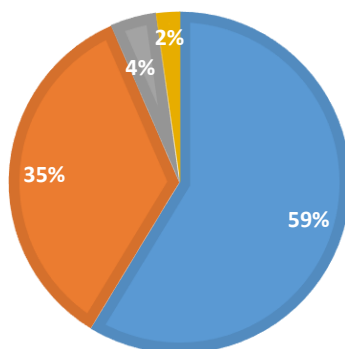

■ Pilnai sutinku ■ Sutinku ■ Nesu tikras

8.2 JDC DARBUOTOJAI LAIKOSI SUSITARIMŲ IR PAŽADŲ

■ Pilnai sutinku ■ Sutinku ■ Nesu tikras

8.3 YRA ABIPUSIS PASITIKĖJIMAS TARP MANO ŠEIMOS NARIO IR JDC DARBUOTOJŲ

■ Pilnai sutinku ■ Sutinku ■ Nesu tikras ■ Neatsakė