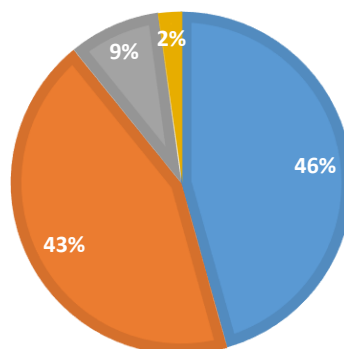

13.4 JDC SKATINAMAS MANO ŠEIMOS NARIO ASMENYBĖS AUGIMAS.

■ Pilnai sutinku ■ Sutinku ■ Nesu tikras ■ Neatsakė