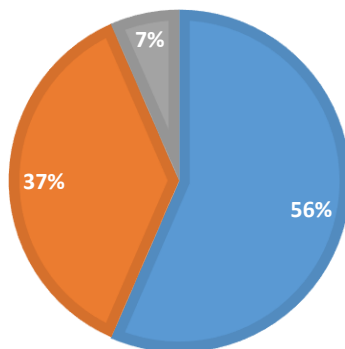

8.2 JDC DARBUOTOJAI LAIKOSI SUSITARIMŲ IR PAŽADŲ

■ Pilnai sutinku ■ Sutinku ■ Nesu tikras