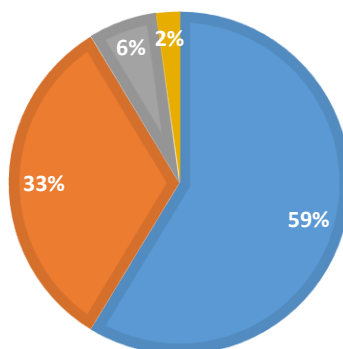

12.4 JDC GERBIA MANO ŠEIMOS NARIO PRIVATUMĄ.

■ Pilnai sutinku ■ Sutinku ■ Nesu tikras ■ Neatsakė