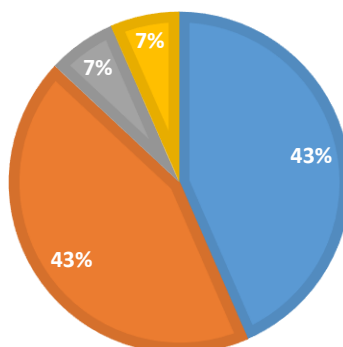

■ Pilnai sutinku ■ Sutinku ■ Nesu tikras

12.2 MANO ŠEIMOS NARIO PAŽANGA NUOLAT VERTINAMA.

■ Pilnai sutinku ■ Sutinku ■ Nesu tikras

12.3 JDC SKATINA SOCIALINIUS MANO ŠEIMOS NARIO RYŠIUS.

■ Pilnai sutinku ■ Sutinku ■ Nesu tikras ■ Neatsakė