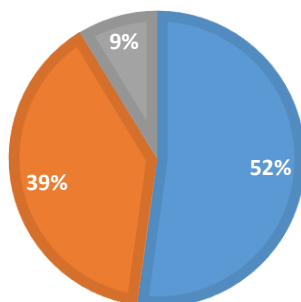

12.1 DARBUOTOJAI GEBA ATPAŽINTI MANO ŠEIMOS NARIO ĮGŪDŽIUS IR SKATINA JŲ VYSTYMĄSI.

■ Pilnai sutinku ■ Sutinku ■ Nesu tikras