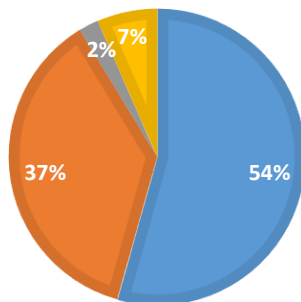

■ Pilnai sutinku ■ Sutinku ■ Nesu tikras

11.3 JDC PATALPOS ŠVARIOS IR TVARKINGOS.

■ Pilnai sutinku ■ Sutinku

11.4 MANO ŠEIMOS NARYS GAUNA ASMENINĖS HIGIENOS PASLAUGAS, JEI JAM TO REIKIA.

■ Pilnai sutinku ■ Sutinku ■ Nesu tikras ■ Neatsakė