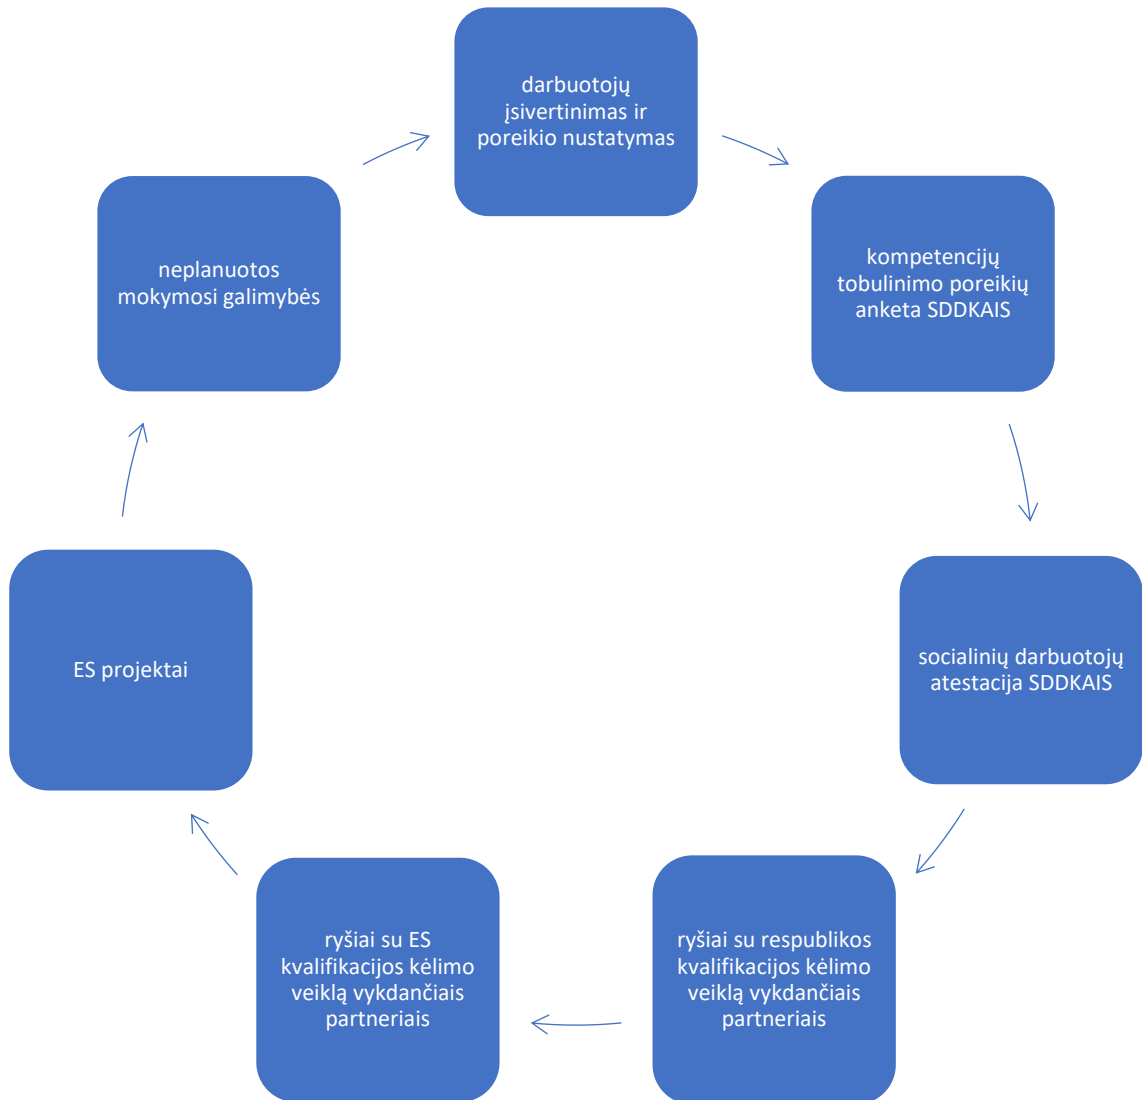

## IŠORINĖ PERSONALO KVALIFIKACIJOS KĖLIMO IR MOKYMO SI SISTEMA

Kasmet Jaunuolių dienos centras atlieka socialinį darbą dirbančių darbuotojų apklausą, nustato Kompetencijos tobulinimo poreikį ir Socialinių paslaugų priežiūros departamento, informacinėje sistemoje (SDDKAIS) teikia Kompetencijos tobulinimo poreikių anketa.

Socialinį darbą dirbantys darbuotojai įsivertina „Socialinių darbuotojų profesinės kompetencijos įsivertinimo įrankio“ pagalba.

Duomenys apie socialinių darbuotojų kvalifikaciją ir atestaciją kaupiami Socialinių paslaugų priežiūros departamento, informacinėje sistemoje (SDDKAIS)