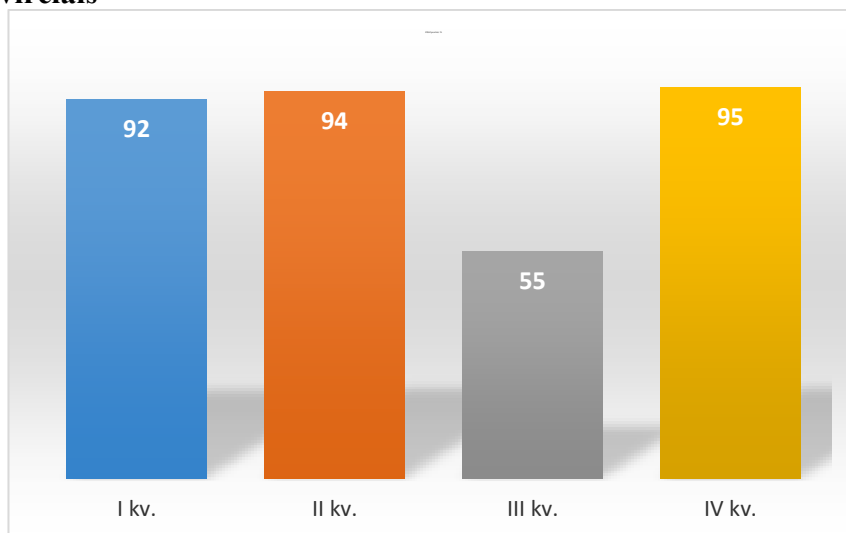

### Efektyvumas ketvirčiais

### Vidutinis lankytojų skaičius per dieną

**Metinis Jaunuolių dienos centro efektyvumas 2018 – 84 proc.**  
**Vidutinis lankytojų skaičius per dieną – 46.**

**Metinis Jaunuolių dienos centro efektyvumas 2017 – 87 proc.**  
**Vidutinis lankytojų skaičius per dieną – 45.**