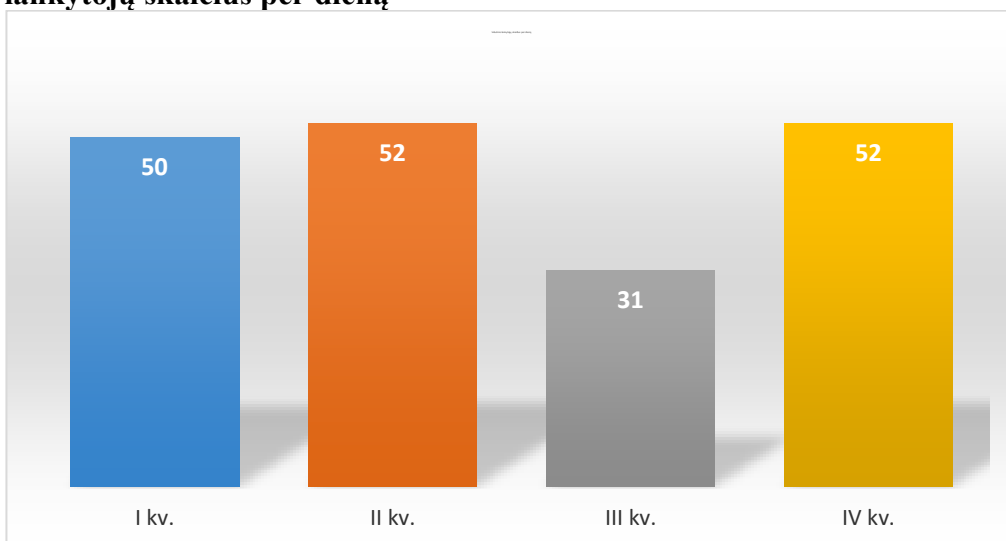

### Efektyvumas ketvirčiais

### Vidutinis lankytojų skaičius per dieną

**Metinis Jaunuolių dienos centro efektyvumas 2018 – 84 proc.**  
**Vidutinis lankytojų skaičius per dieną – 46.**

**Metinis Jaunuolių dienos centro efektyvumas 2017 – 87 proc.**  
**Vidutinis lankytojų skaičius per dieną – 45.**