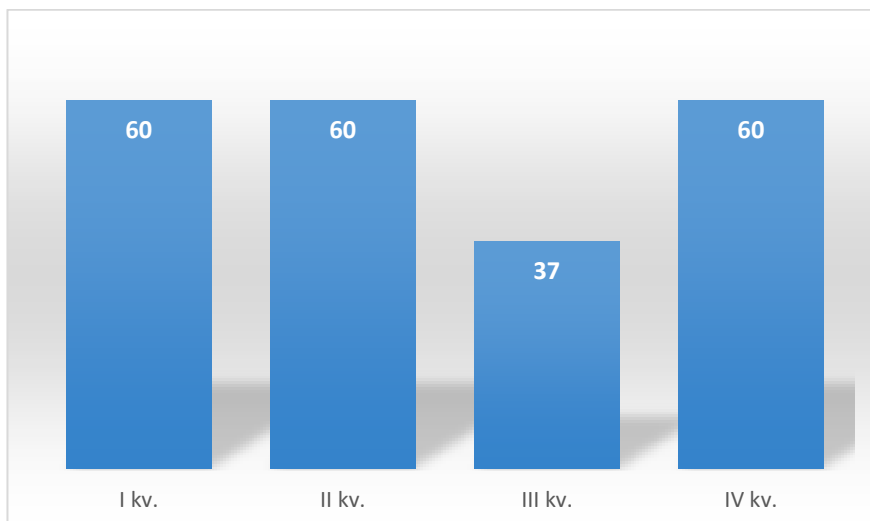

JDC EFEKTYVUMAS 2019 m.

Efektyvumas ketvirčiais:

Vidutinis PG skaičius per dieną:

Metinis Jaunuolių dienos centro efektyvumas 2019 m. – 81 proc.
Vidutinis PG skaičius per metus – 54.

Metinis Jaunuolių dienos centro efektyvumas 2018 m. – 84 proc.
Vidutinis PG skaičius per dieną – 46.