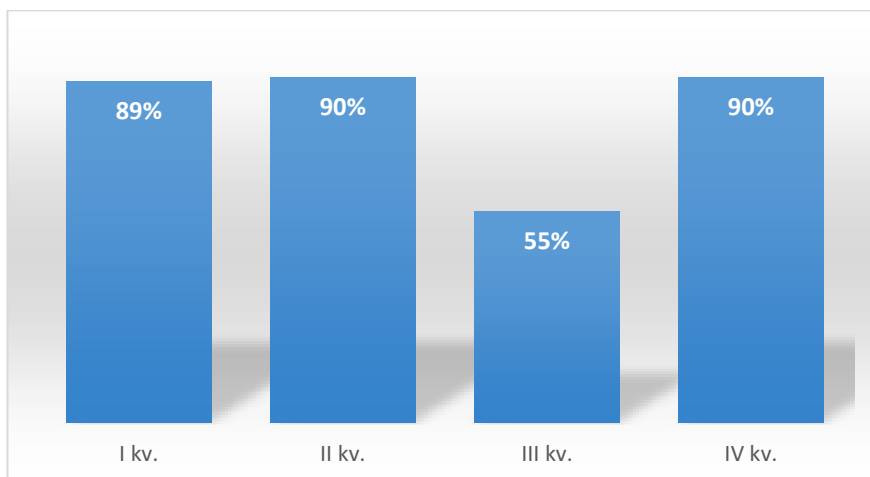

JDC EFEKTYVUMAS 2019 m.

Efektyvumas ketvirčiais:

Vidutinis PG skaičius per dieną:

Metinis Jaunuolių dienos centro efektyvumas 2019 m. – 81 proc.
Vidutinis PG skaičius per metus – 54.

Metinis Jaunuolių dienos centro efektyvumas 2018 m. – 84 proc.
Vidutinis PG skaičius per dieną – 46.