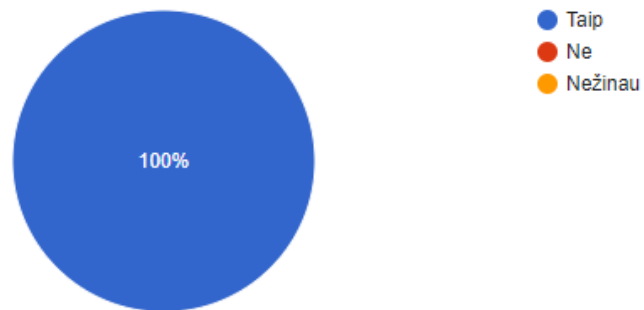

Asmens ir jo šeimos gerovės užtikrinimas teikiant asmeniui asmeninę globą, o šeimai - reikalingą pagalbą.

Paslaugų gavėjui sukurta stabili, stresinių situacijų nesukelianti, teigiama emocinė aplinka, kurioje jis jaučiasi pripažintas ir svarbus.

32 atsakymai

JDC užtikrinti mandagūs, pasitikėjimu ir pagarba pagrįsti santykiai tarp Paslaugų gavėjo ir socialinę globą teikiančio personalo.

32 atsakymai

JDC personalas geba išsamiai apibūdinti Paslaugų gavėjo poreikius ir problemas.

32 atsakymai