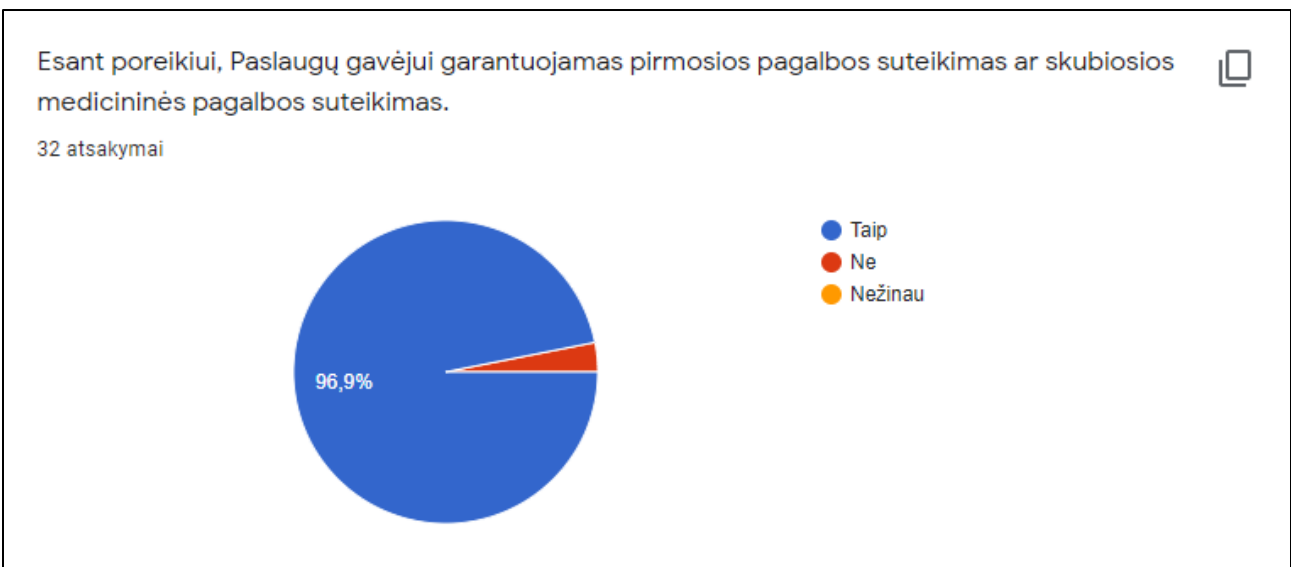

32 atsakymai

JDC personalas geba išsamiai apibūdinti Paslaugų gavėjo poreikius ir problemas.

32 atsakymai

Paslaugų gavėjui yra sudarytos sąlygos naudotis informacinėmis technologijomis, atitinkančiomis jo įgūdžius ir interesus.