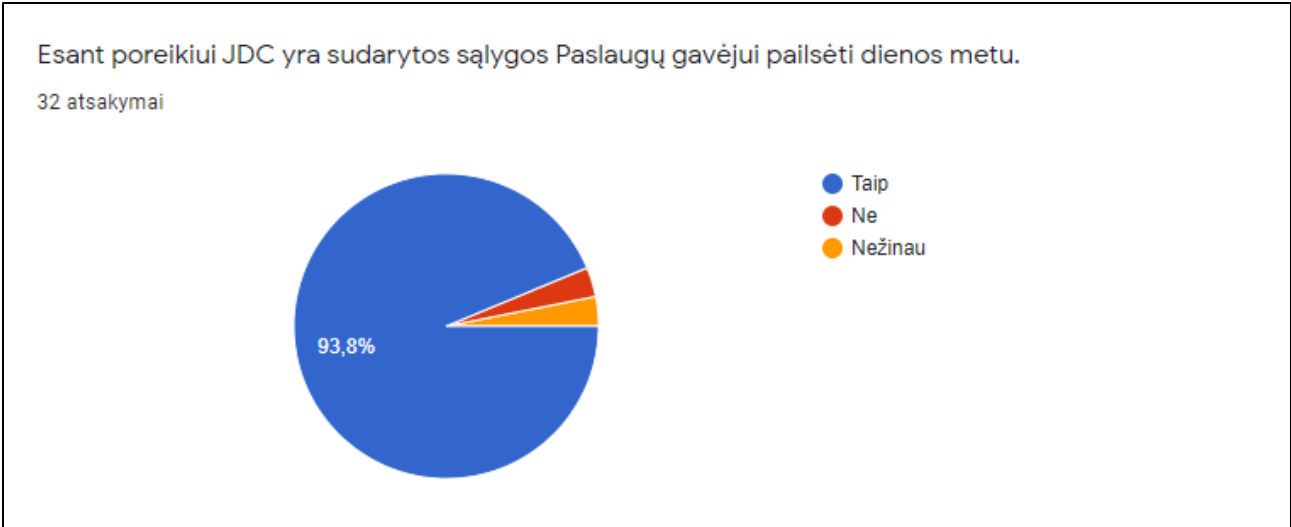

32 atsakymai

JDC personalas geba išsamiai apibūdinti Paslaugų gavėjo poreikius ir problemas.

32 atsakymai

Paslaugų gavėjui yra sudarytos sąlygos naudotis informacinėmis technologijomis, atitinkančiomis jo įgūdžius ir interesus.