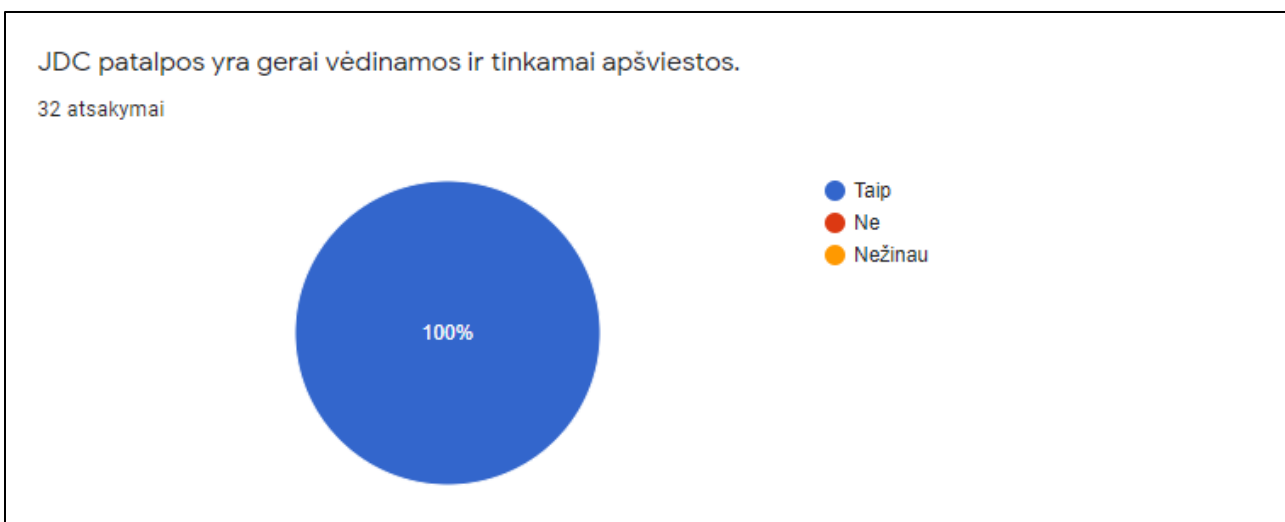

32 atsakymai

JDC išorės aplinka ir teritorija yra pritaikytos Paslaugų gavėjo poreikiams.

32 atsakymai

JDC aplinka yra saugi Paslaugų gavėjui.

32 atsakymai

JDC patalpos aprūpintos reikalingais baldais ir inventoriumi.