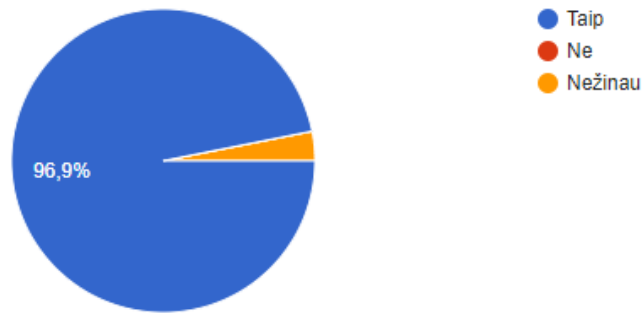

Asmens ir jo šeimos gerovės užtikrinimas teikiant asmeniui asmeninę globą, o šeimai - reikalingą pagalbą.

Paslaugų gavėjui sukurta stabili, stresinių situacijų nesukelianti, teigiama emocinė aplinka, kurioje jis jaučiasi pripažintas ir svarbus.

32 atsakymai

JDC užtikrinti mandagūs, pasitikėjimu ir pagarba pagrįsti santykiai tarp Paslaugų gavėjo ir socialinę globą teikiančio personalo.

32 atsakymai