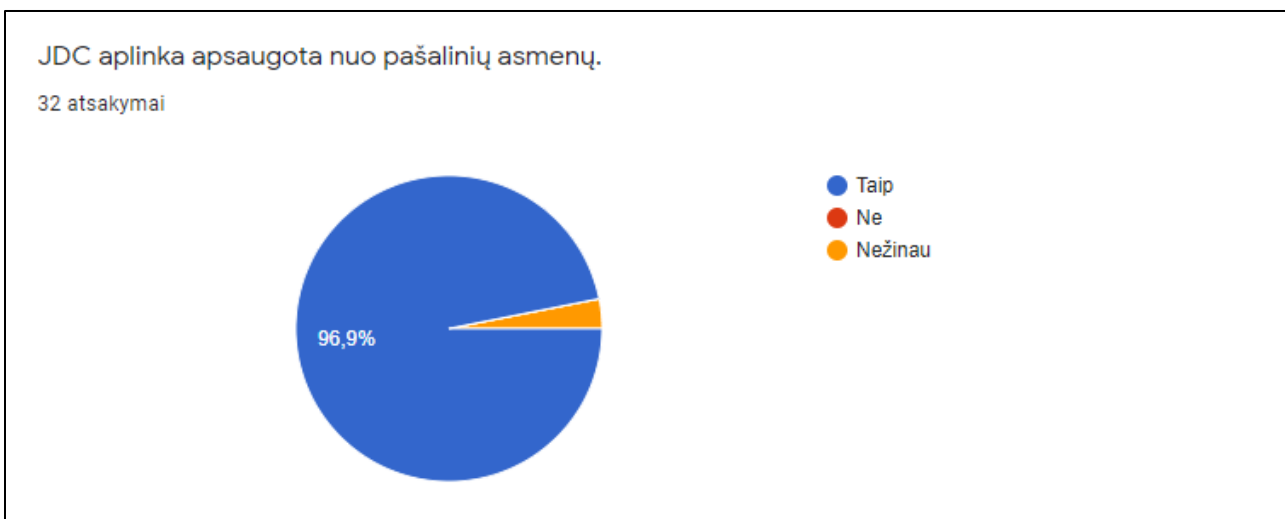

32 atsakymai

JDC išorės aplinka ir teritorija yra pritaikytos Paslaugų gavėjo poreikiams.

32 atsakymai

JDC aplinka yra saugi Paslaugų gavėjui.

32 atsakymai

JDC patalpos aprūpintos reikalingais baldais ir inventoriumi.