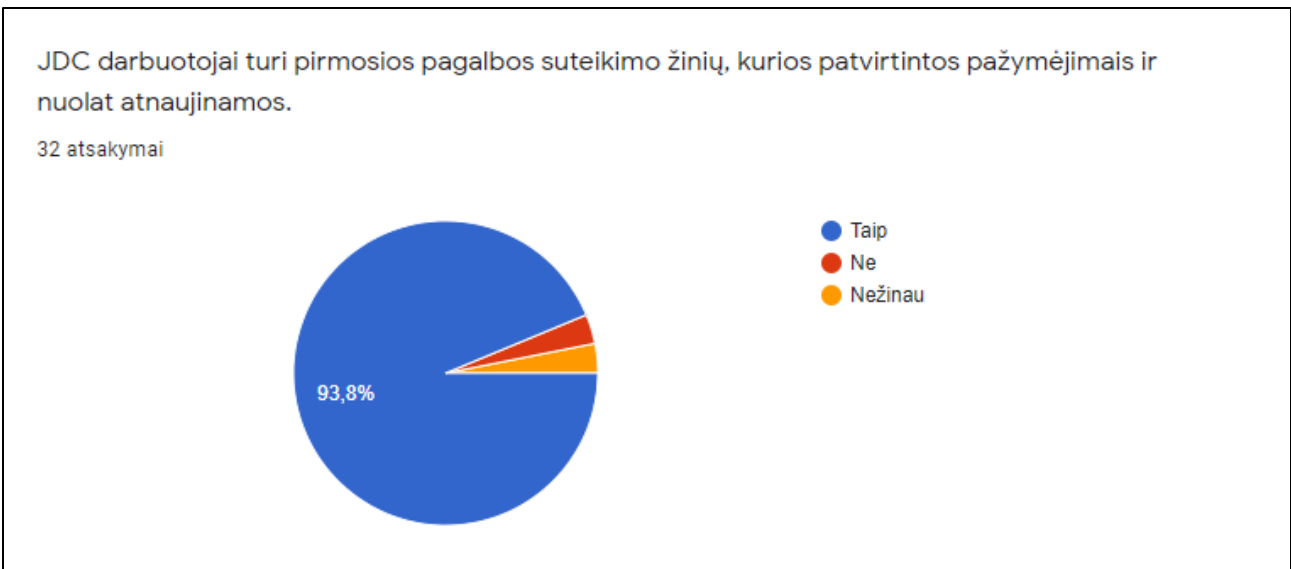

Jaunuolių dienos centro atitikimas GLOBOS NORMOMS (2020 m.)

Respondentai – Jaunuolių dienos centro darbuotojai.

Anketa buvo išsiųsta 41 respondentui.

Anketą užpildė 32 respondentai.

Asmens ir jo šeimos gerovės užtikrinimas teikiant asmeniui asmeninę globą, o šeimai - reikalingą pagalbą.

32 atsakymai

JDC personalas geba išsamiai apibūdinti Paslaugų gavėjo poreikius ir problemas.

32 atsakymai

Paslaugų gavėjui yra sudarytos sąlygos naudotis informacinėmis technologijomis, atitinkančiomis jo įgūdžius ir interesus.