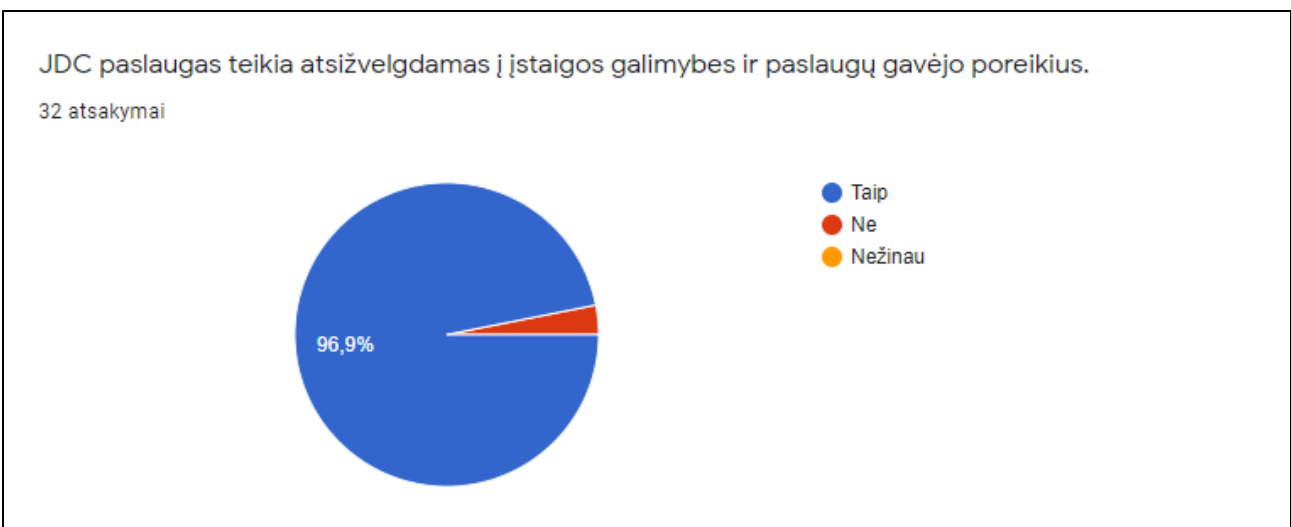

Jaunuolių dienos centro atitikimas GLOBOS NORMOMS (2020 m.)

Respondentai – Jaunuolių dienos centro darbuotojai.

Anketa buvo išsiųsta 41 respondentui.

Anketą užpildė 32 respondentai.

Asmens ir jo šeimos gerovės užtikrinimas teikiant asmeniui asmeninę globą, o šeimai - reikalingą pagalbą.

Paslaugų gavėjui sukurta stabili, stresinių situacijų nesukelianti, teigiama emocinė aplinka, kurioje jis jaučiasi pripažintas ir svarbus.

32 atsakymai

JDC užtikrinti mandagūs, pasitikėjimu ir pagarba pagrįsti santykiai tarp Paslaugų gavėjo ir socialinę globą teikiančio personalo.