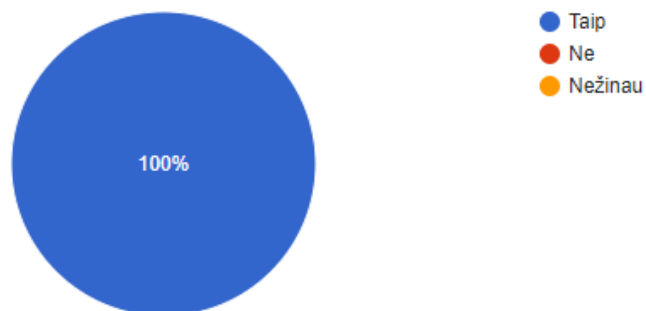

JDC Paslaugų gavėjui skatinami būti savarankiškais:

32 atsakymai