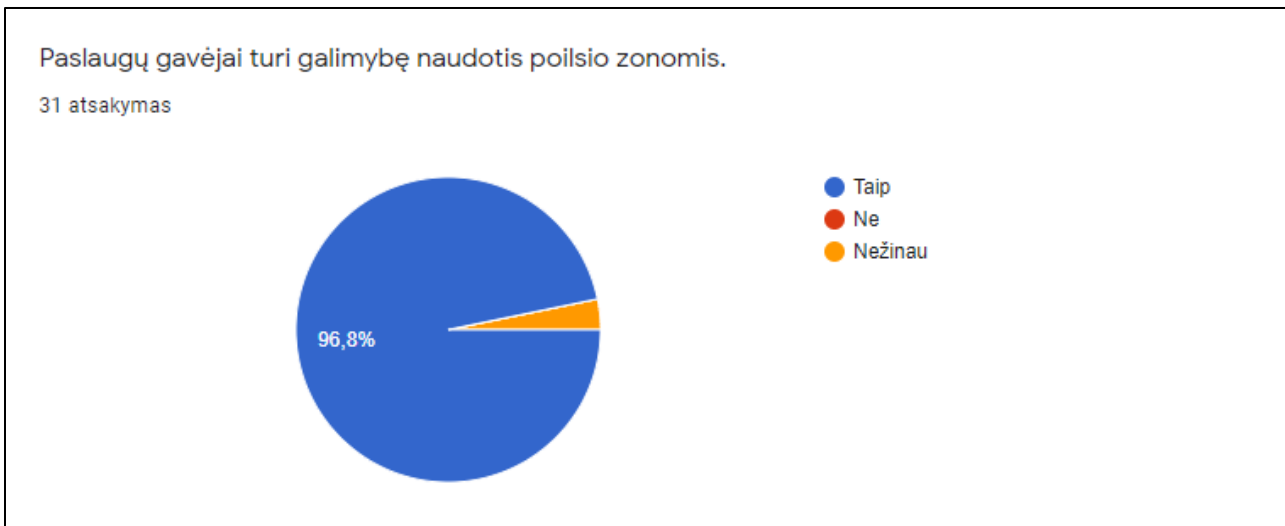

32 atsakymai

JDC išorės aplinka ir teritorija yra pritaikytos Paslaugų gavėjo poreikiams.

32 atsakymai

JDC aplinka yra saugi Paslaugų gavėjui.

32 atsakymai

JDC patalpos aprūpintos reikalingais baldais ir inventoriumi.