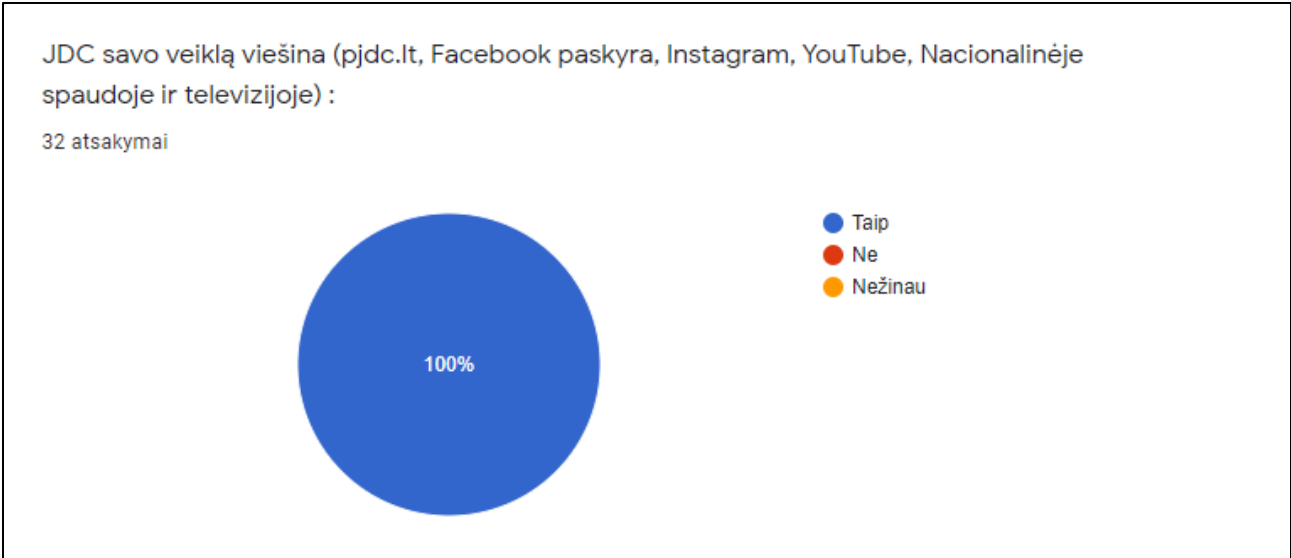

Jaunuolių dienos centro atitikimas GLOBOS NORMOMS (2020 m.)

Respondentai – Jaunuolių dienos centro darbuotojai.

Anketa buvo išsiųsta 41 respondentui.

Anketą užpildė 32 respondentai.

Asmens ir jo šeimos gerovės užtikrinimas teikiant asmeniui asmeninę globą, o šeimai - reikalingą pagalbą.

Paslaugų gavėjui sukurta stabili, stresinių situacijų nesukelianti, teigiama emocinė aplinka, kurioje jis jaučiasi pripažintas ir svarbus.

32 atsakymai

JDC užtikrinti mandagūs, pasitikėjimu ir pagarba pagrįsti santykiai tarp Paslaugų gavėjo ir socialinę globą teikiančio personalo.