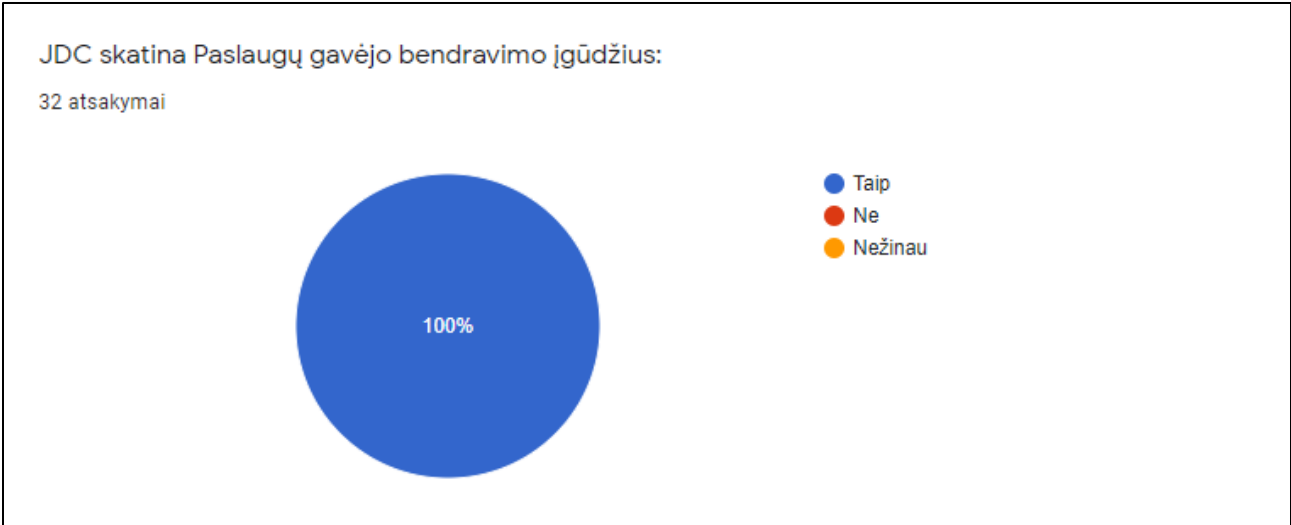

32 atsakymai

JDC Paslaugų gavėjui skatinami būti savarankiškais:

32 atsakymai

JDC Paslaugų gavėjai aprūpinami priemonėmis, padedančiomis lavinti bei palaikyti jų socialinius įgūdžius.

32 atsakymai

Esant poreikiui Paslaugų gavėjui suteikiama periodinio transporto paslauga (JDC transportu atvežimas į įstaigą / parvežimas į namus).