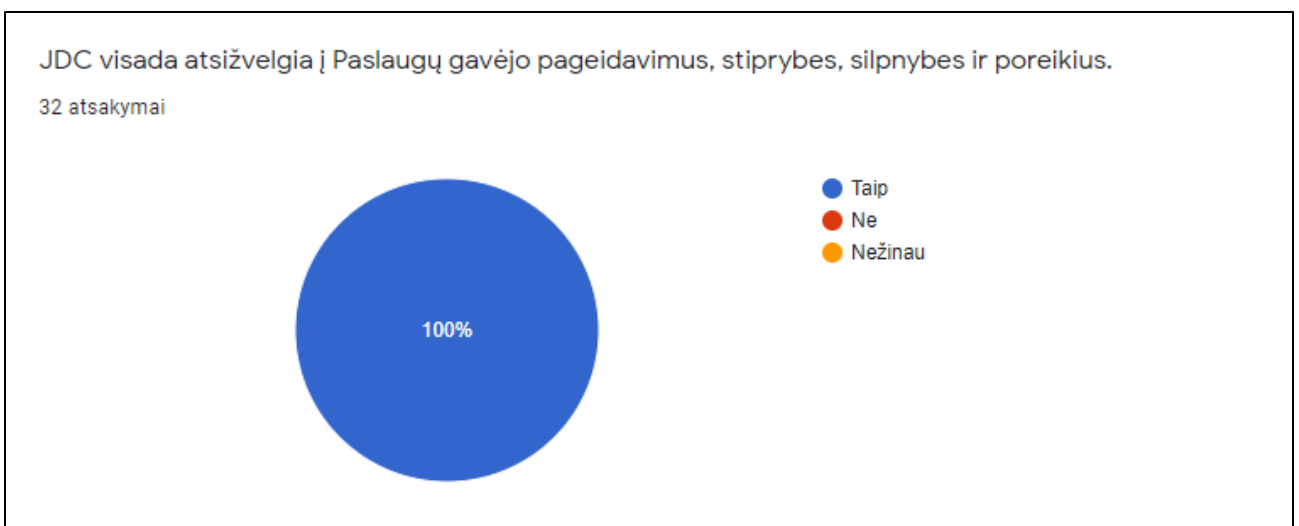

32 atsakymai

JDC personalas geba išsamiai apibūdinti Paslaugų gavėjo poreikius ir problemas.

32 atsakymai

Paslaugų gavėjui yra sudarytos sąlygos naudotis informacinėmis technologijomis, atitinkančiomis jo įgūdžius ir interesus.