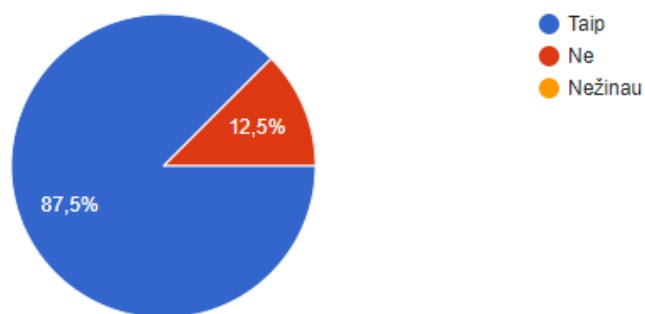

JDC yra Paslaugų gavėjų privatumą užtikrinančios erdvės.

32 atsakymai