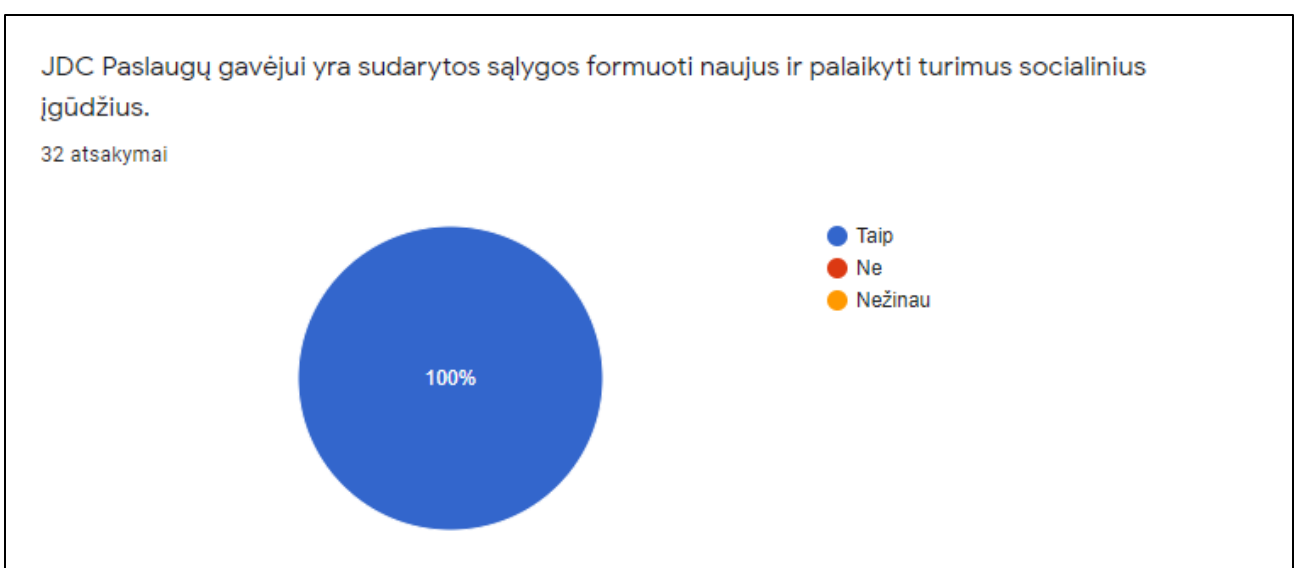

32 atsakymai

JDC personalas geba išsamiai apibūdinti Paslaugų gavėjo poreikius ir problemas.

32 atsakymai

Paslaugų gavėjui yra sudarytos sąlygos naudotis informacinėmis technologijomis, atitinkančiomis jo įgūdžius ir interesus.