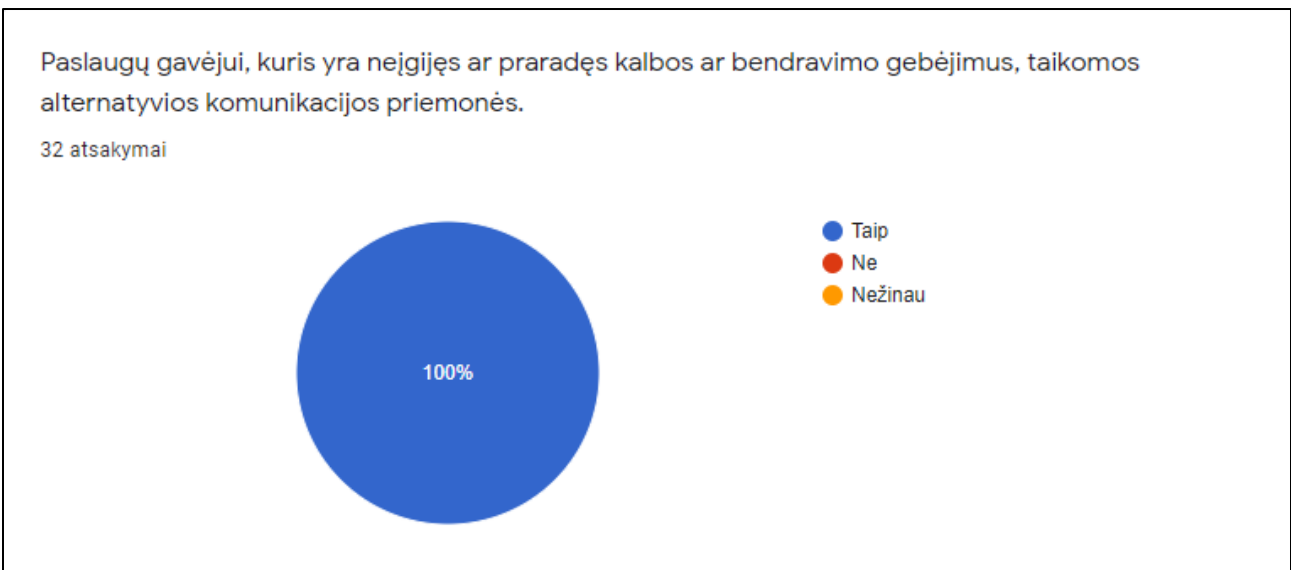

32 atsakymai

JDC personalas geba išsamiai apibūdinti Paslaugų gavėjo poreikius ir problemas.

32 atsakymai

Paslaugų gavėjui yra sudarytos sąlygos naudotis informacinėmis technologijomis, atitinkančiomis jo įgūdžius ir interesus.