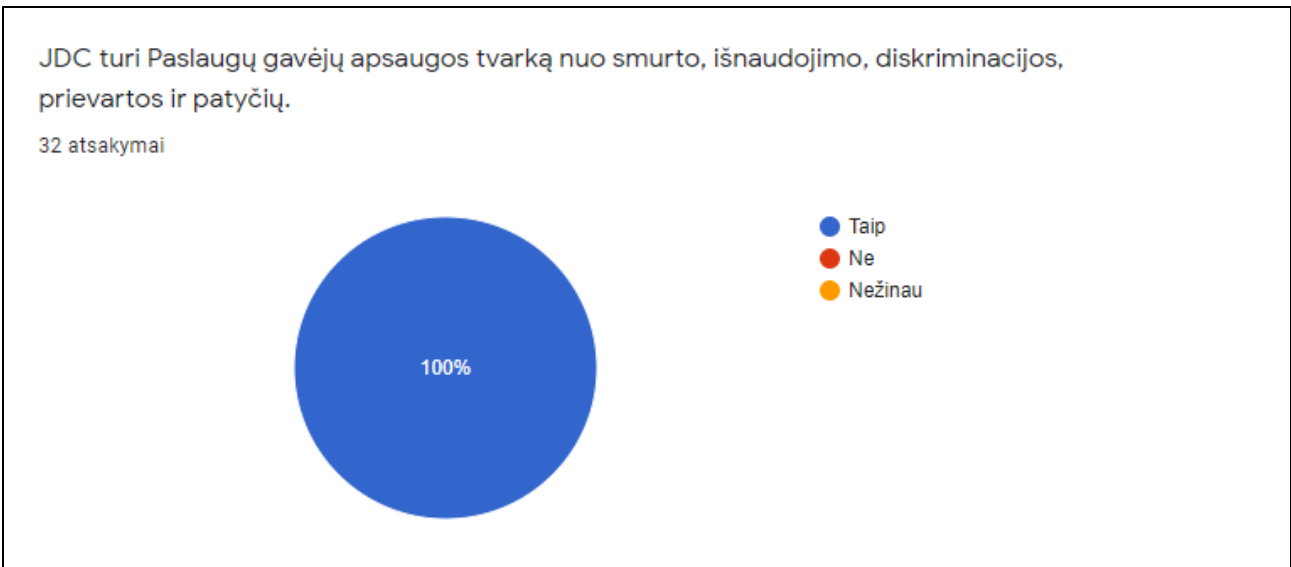

Jaunuolių dienos centro atitikimas GLOBOS NORMOMS (2020 m.)

Respondentai – Jaunuolių dienos centro darbuotojai.

Anketa buvo išsiųsta 41 respondentui.

Anketą užpildė 32 respondentai.

Asmens ir jo šeimos gerovės užtikrinimas teikiant asmeniui asmeninę globą, o šeimai - reikalingą pagalbą.

32 atsakymai

JDC personalas geba išsamiai apibūdinti Paslaugų gavėjo poreikius ir problemas.

32 atsakymai

Paslaugų gavėjui yra sudarytos sąlygos naudotis informacinėmis technologijomis, atitinkančiomis jo įgūdžius ir interesus.