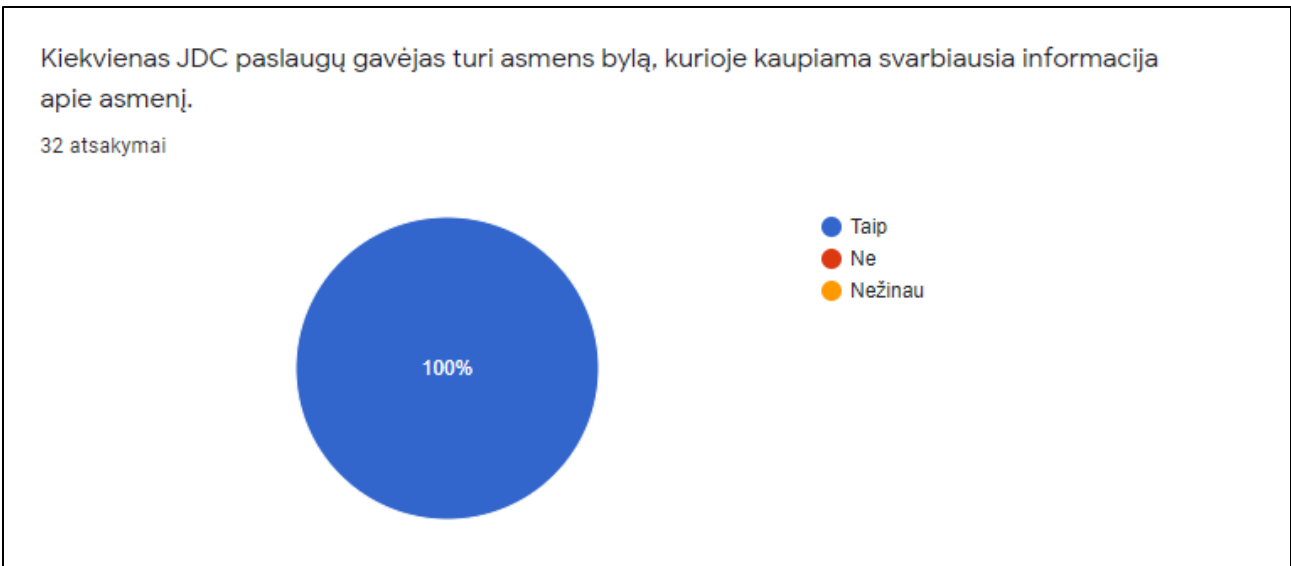

Jaunuolių dienos centro atitikimas GLOBOS NORMOMS (2020 m.)

Respondentai – Jaunuolių dienos centro darbuotojai.

Anketa buvo išsiųsta 41 respondentui.

Anketą užpildė 32 respondentai.

Asmens ir jo šeimos gerovės užtikrinimas teikiant asmeniui asmeninę globą, o šeimai - reikalingą pagalbą.

Paslaugų gavėjui sukurta stabili, stresinių situacijų nesukelianti, teigiama emocinė aplinka, kurioje jis jaučiasi pripažintas ir svarbus.

32 atsakymai

JDC užtikrinti mandagūs, pasitikėjimu ir pagarba pagrįsti santykiai tarp Paslaugų gavėjo ir socialinę globą teikiančio personalo.