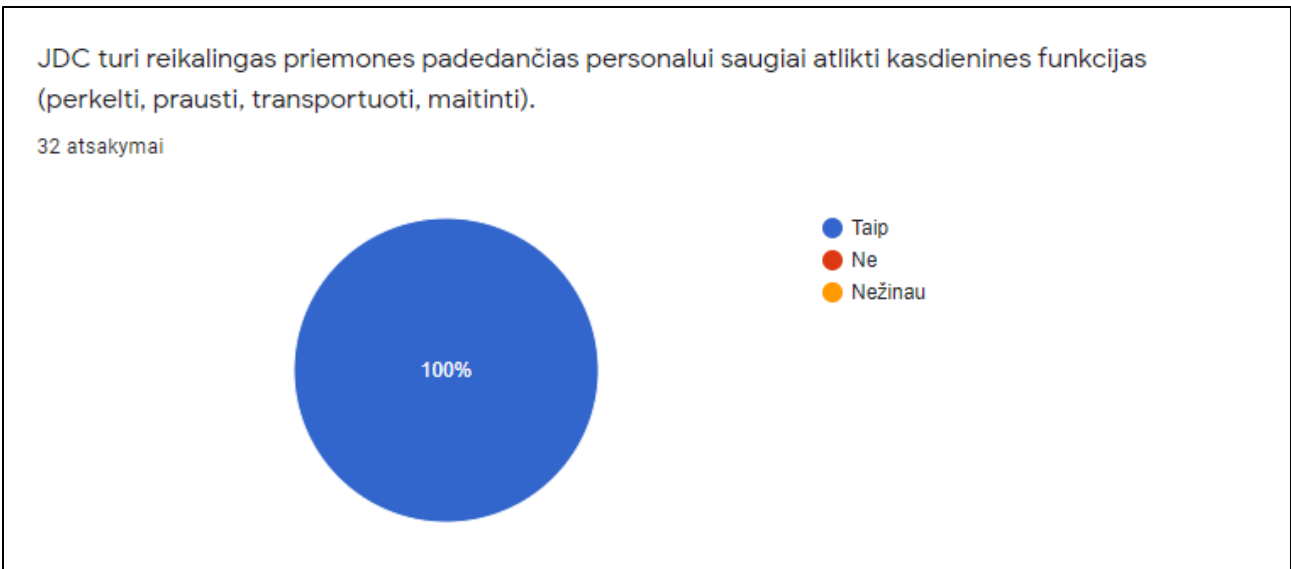

32 atsakymai

JDC personalas geba išsamiai apibūdinti Paslaugų gavėjo poreikius ir problemas.

32 atsakymai

Paslaugų gavėjui yra sudarytos sąlygos naudotis informacinėmis technologijomis, atitinkančiomis jo įgūdžius ir interesus.