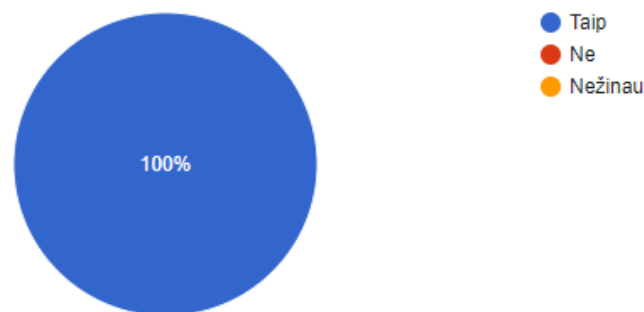

JDC personalas geba išsamiai apibūdinti Paslaugų gavėjo poreikius ir problemas.

32 atsakymai