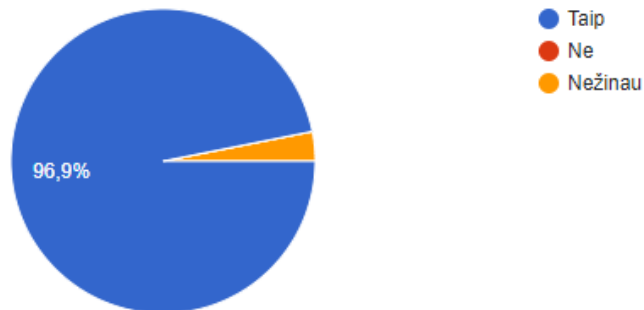

Paslaugų gavėjui yra sudarytos sąlygos naudotis informacinėmis technologijomis, atitinkančiomis jo įgūdžius ir interesus.

32 atsakymai