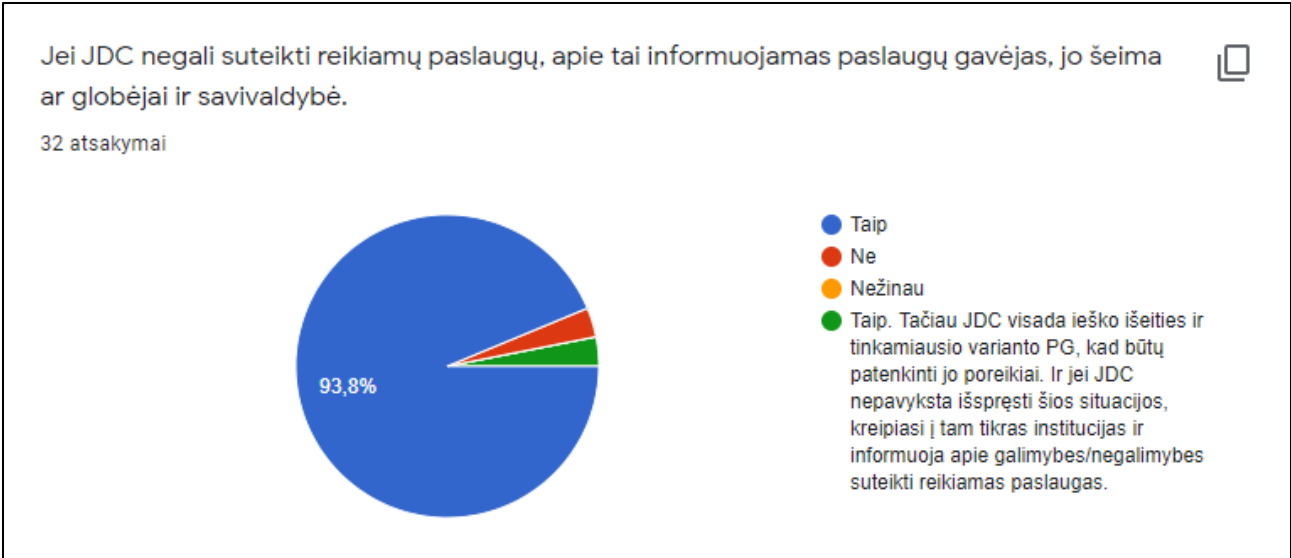

Jaunuolių dienos centro atitikimas GLOBOS NORMOMS (2020 m.)

Respondentai – Jaunuolių dienos centro darbuotojai.

Anketa buvo išsiųsta 41 respondentui.

Anketą užpildė 32 respondentai.

Asmens ir jo šeimos gerovės užtikrinimas teikiant asmeniui asmeninę globą, o šeimai - reikalingą pagalbą.

Paslaugų gavėjui sukurta stabili, stresinių situacijų nesukelianti, teigiama emocinė aplinka, kurioje jis jaučiasi pripažintas ir svarbus.

32 atsakymai

JDC užtikrinti mandagūs, pasitikėjimu ir pagarba pagrįsti santykiai tarp Paslaugų gavėjo ir socialinę globą teikiančio personalo.