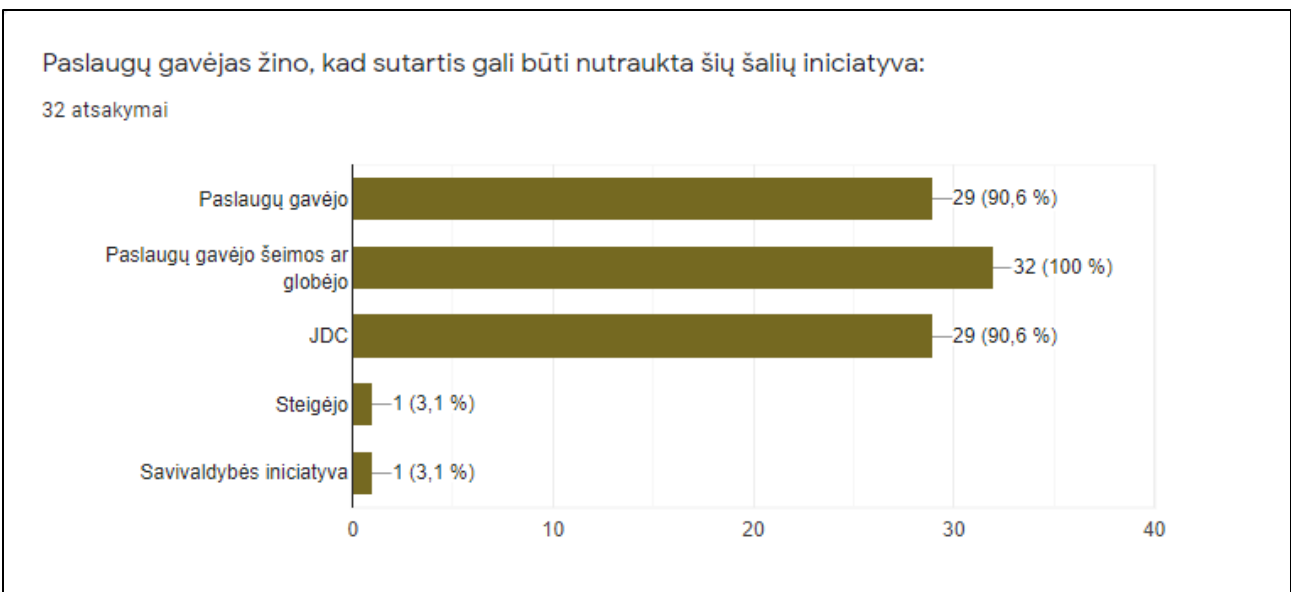

Jaunuolių dienos centro atitikimas GLOBOS NORMOMS (2020 m.)

Respondentai – Jaunuolių dienos centro darbuotojai.

Anketa buvo išsiųsta 41 respondentui.

Anketą užpildė 32 respondentai.

Asmens ir jo šeimos gerovės užtikrinimas teikiant asmeniui asmeninę globą, o šeimai - reikalingą pagalbą.

Paslaugų gavėjui sukurta stabili, stresinių situacijų nesukelianti, teigiama emocinė aplinka, kurioje jis jaučiasi pripažintas ir svarbus.

32 atsakymai

JDC užtikrinti mandagūs, pasitikėjimu ir pagarba pagrįsti santykiai tarp Paslaugų gavėjo ir socialinę globą teikiančio personalo.