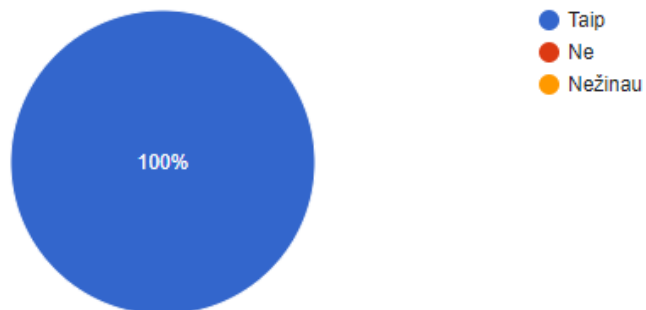

JDC patalpos aprūpintos reikalingais baldais ir inventoriumi.

32 atsakymai