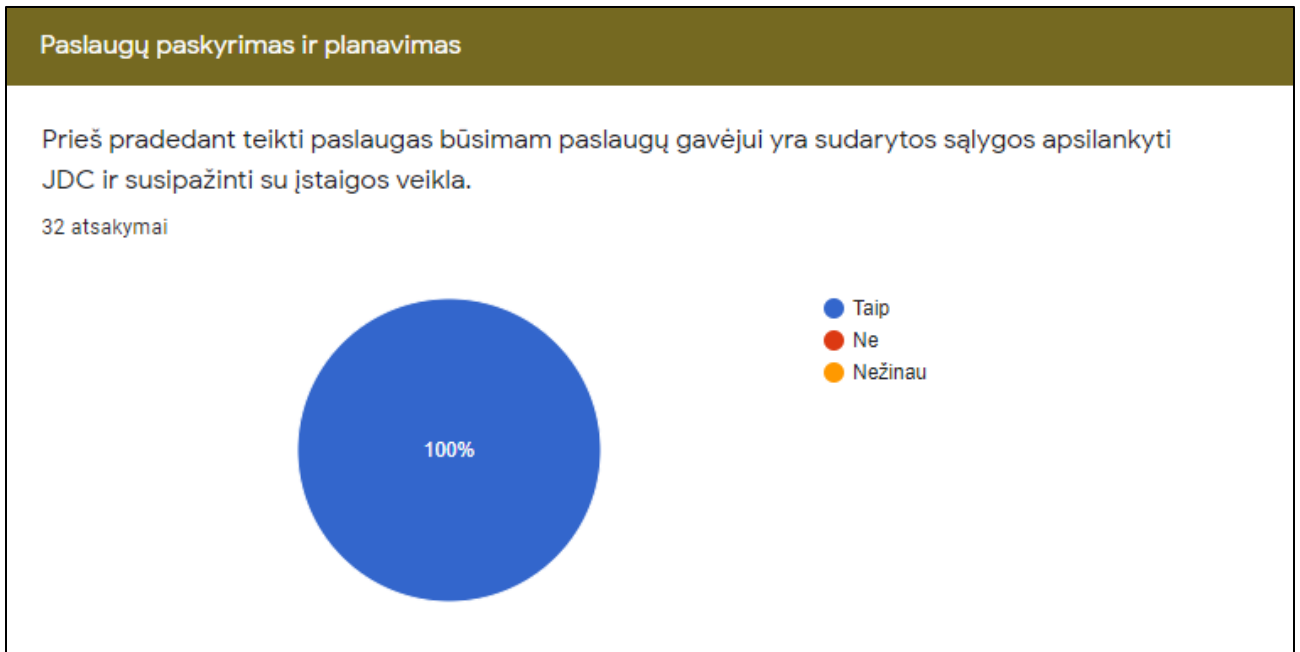

Jaunuolių dienos centro atitikimas GLOBOS NORMOMS (2020 m.)

Respondentai – Jaunuolių dienos centro darbuotojai.

Anketa buvo išsiųsta 41 respondentui.

Anketą užpildė 32 respondentai.

Asmens ir jo šeimos gerovės užtikrinimas teikiant asmeniui asmeninę globą, o šeimai - reikalingą pagalbą.

Paslaugų gavėjui sukurta stabili, stresinių situacijų nesukelianti, teigiama emocinė aplinka, kurioje jis jaučiasi pripažintas ir svarbus.

32 atsakymai

JDC užtikrinti mandagūs, pasitikėjimu ir pagarba pagrįsti santykiai tarp Paslaugų gavėjo ir socialinę globą teikiančio personalo.