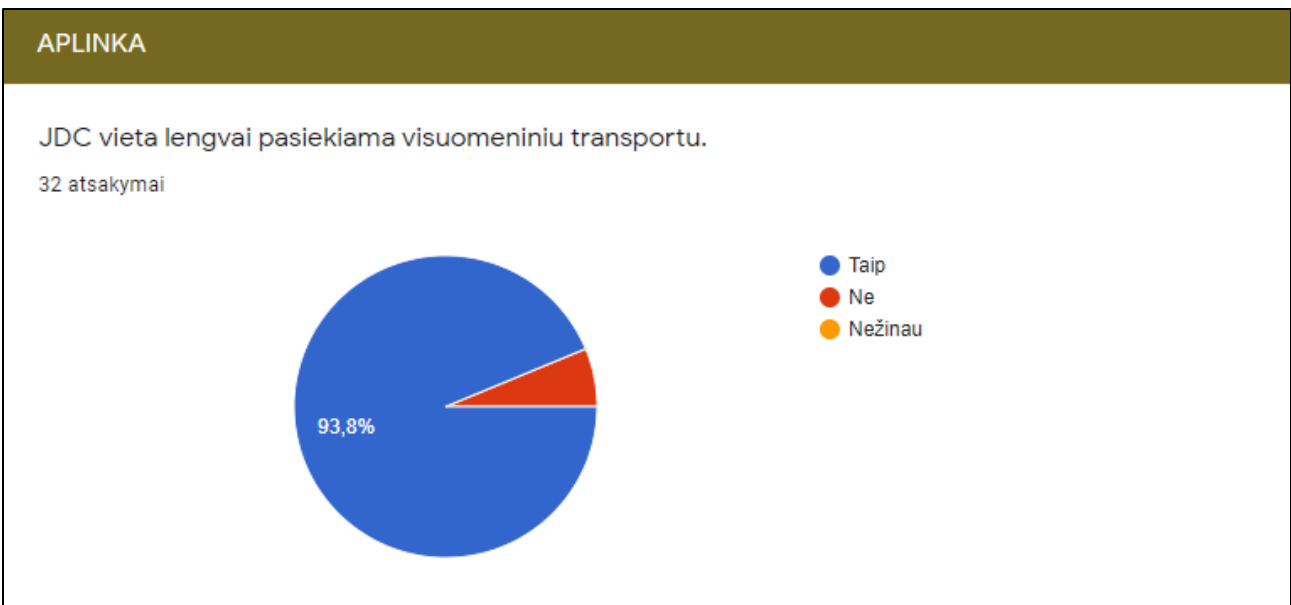

32 atsakymai

JDC Paslaugų gavėjui skatinami būti savarankiškais:

32 atsakymai

JDC Paslaugų gavėjai aprūpinami priemonėmis, padedančiomis lavinti bei palaikyti jų socialinius įgūdžius.

32 atsakymai

Esant poreikiui Paslaugų gavėjui suteikiama periodinio transporto paslauga (JDC transportu atvežimas į įstaigą / parvežimas į namus).