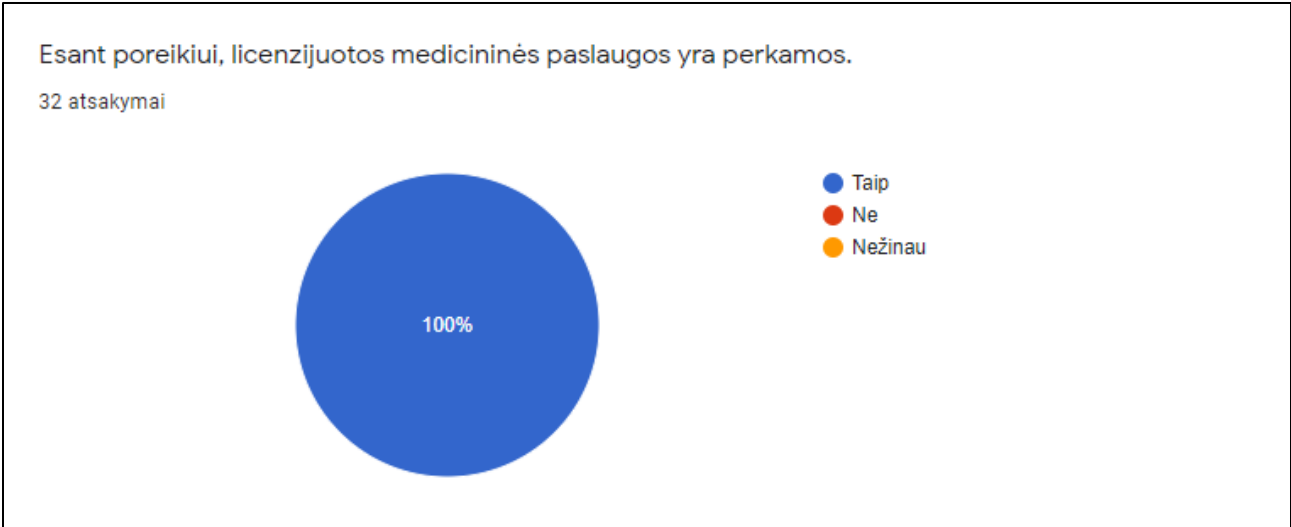

32 atsakymai

JDC personalas geba išsamiai apibūdinti Paslaugų gavėjo poreikius ir problemas.

32 atsakymai

Paslaugų gavėjui yra sudarytos sąlygos naudotis informacinėmis technologijomis, atitinkančiomis jo įgūdžius ir interesus.