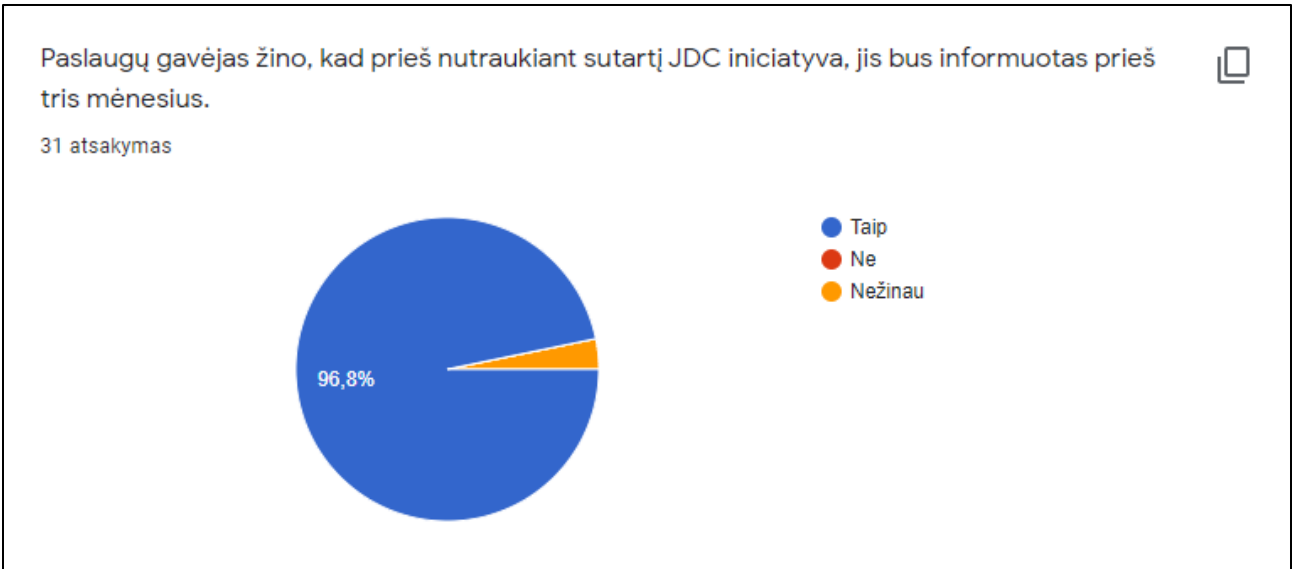

Jaunuolių dienos centro atitikimas GLOBOS NORMOMS (2020 m.)

Respondentai – Jaunuolių dienos centro darbuotojai.

Anketa buvo išsiųsta 41 respondentui.

Anketą užpildė 32 respondentai.

Asmens ir jo šeimos gerovės užtikrinimas teikiant asmeniui asmeninę globą, o šeimai - reikalingą pagalbą.