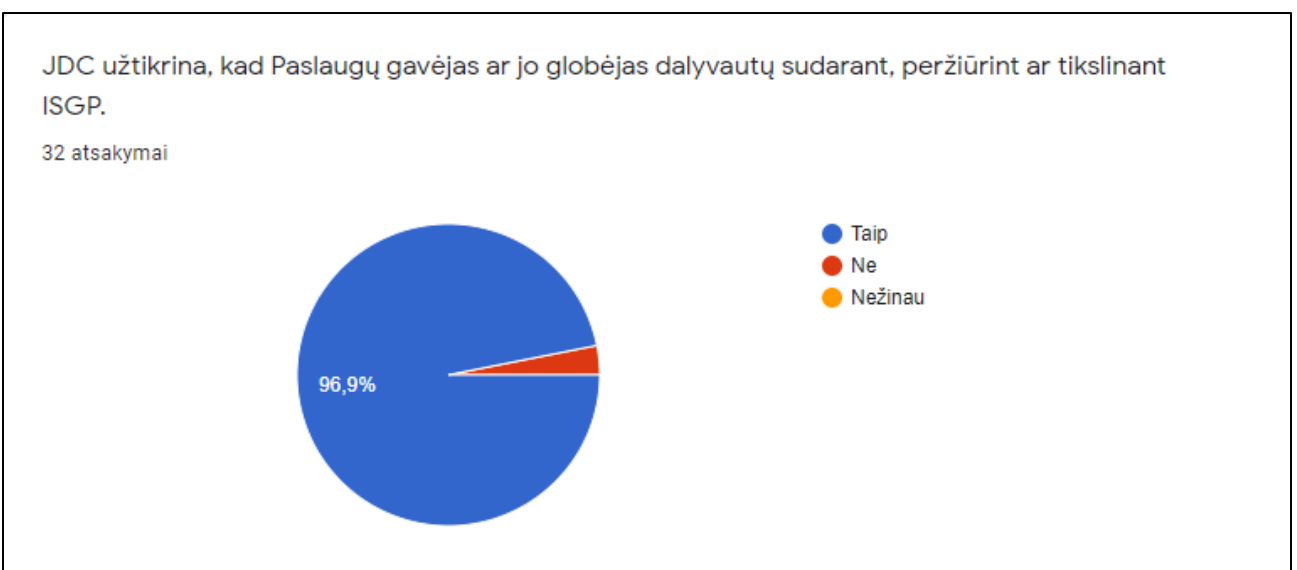

Jaunuolių dienos centro atitikimas GLOBOS NORMOMS (2020 m.)

Respondentai – Jaunuolių dienos centro darbuotojai.

Anketa buvo išsiųsta 41 respondentui.

Anketą užpildė 32 respondentai.

Asmens ir jo šeimos gerovės užtikrinimas teikiant asmeniui asmeninę globą, o šeimai - reikalingą pagalbą.

Paslaugų gavėjui sukurta stabili, stresinių situacijų nesukelianti, teigiama emocinė aplinka, kurioje jis jaučiasi pripažintas ir svarbus.

32 atsakymai

JDC užtikrinti mandagūs, pasitikėjimu ir pagarba pagrįsti santykiai tarp Paslaugų gavėjo ir socialinę globą teikiančio personalo.