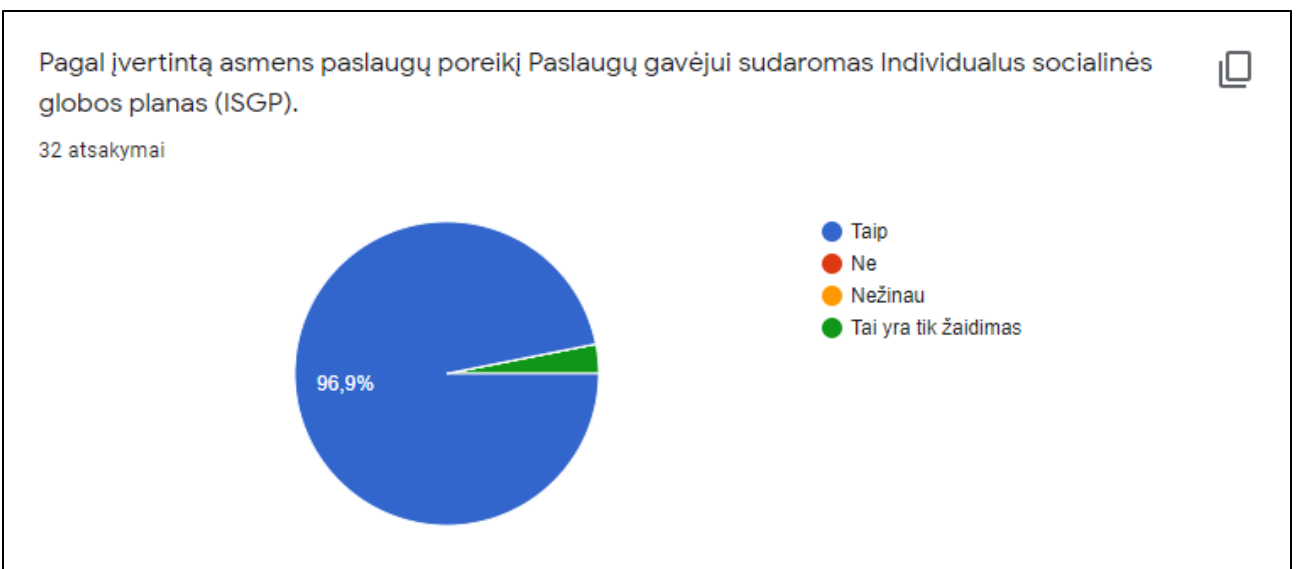

Jaunuolių dienos centro atitikimas GLOBOS NORMOMS (2020 m.)

Respondentai – Jaunuolių dienos centro darbuotojai.

Anketa buvo išsiųsta 41 respondentui.

Anketą užpildė 32 respondentai.

Asmens ir jo šeimos gerovės užtikrinimas teikiant asmeniui asmeninę globą, o šeimai - reikalingą pagalbą.

Paslaugų gavėjui sukurta stabili, stresinių situacijų nesukelianti, teigiama emocinė aplinka, kurioje jis jaučiasi pripažintas ir svarbus.

32 atsakymai

JDC užtikrinti mandagūs, pasitikėjimu ir pagarba pagrįsti santykiai tarp Paslaugų gavėjo ir socialinę globą teikiančio personalo.